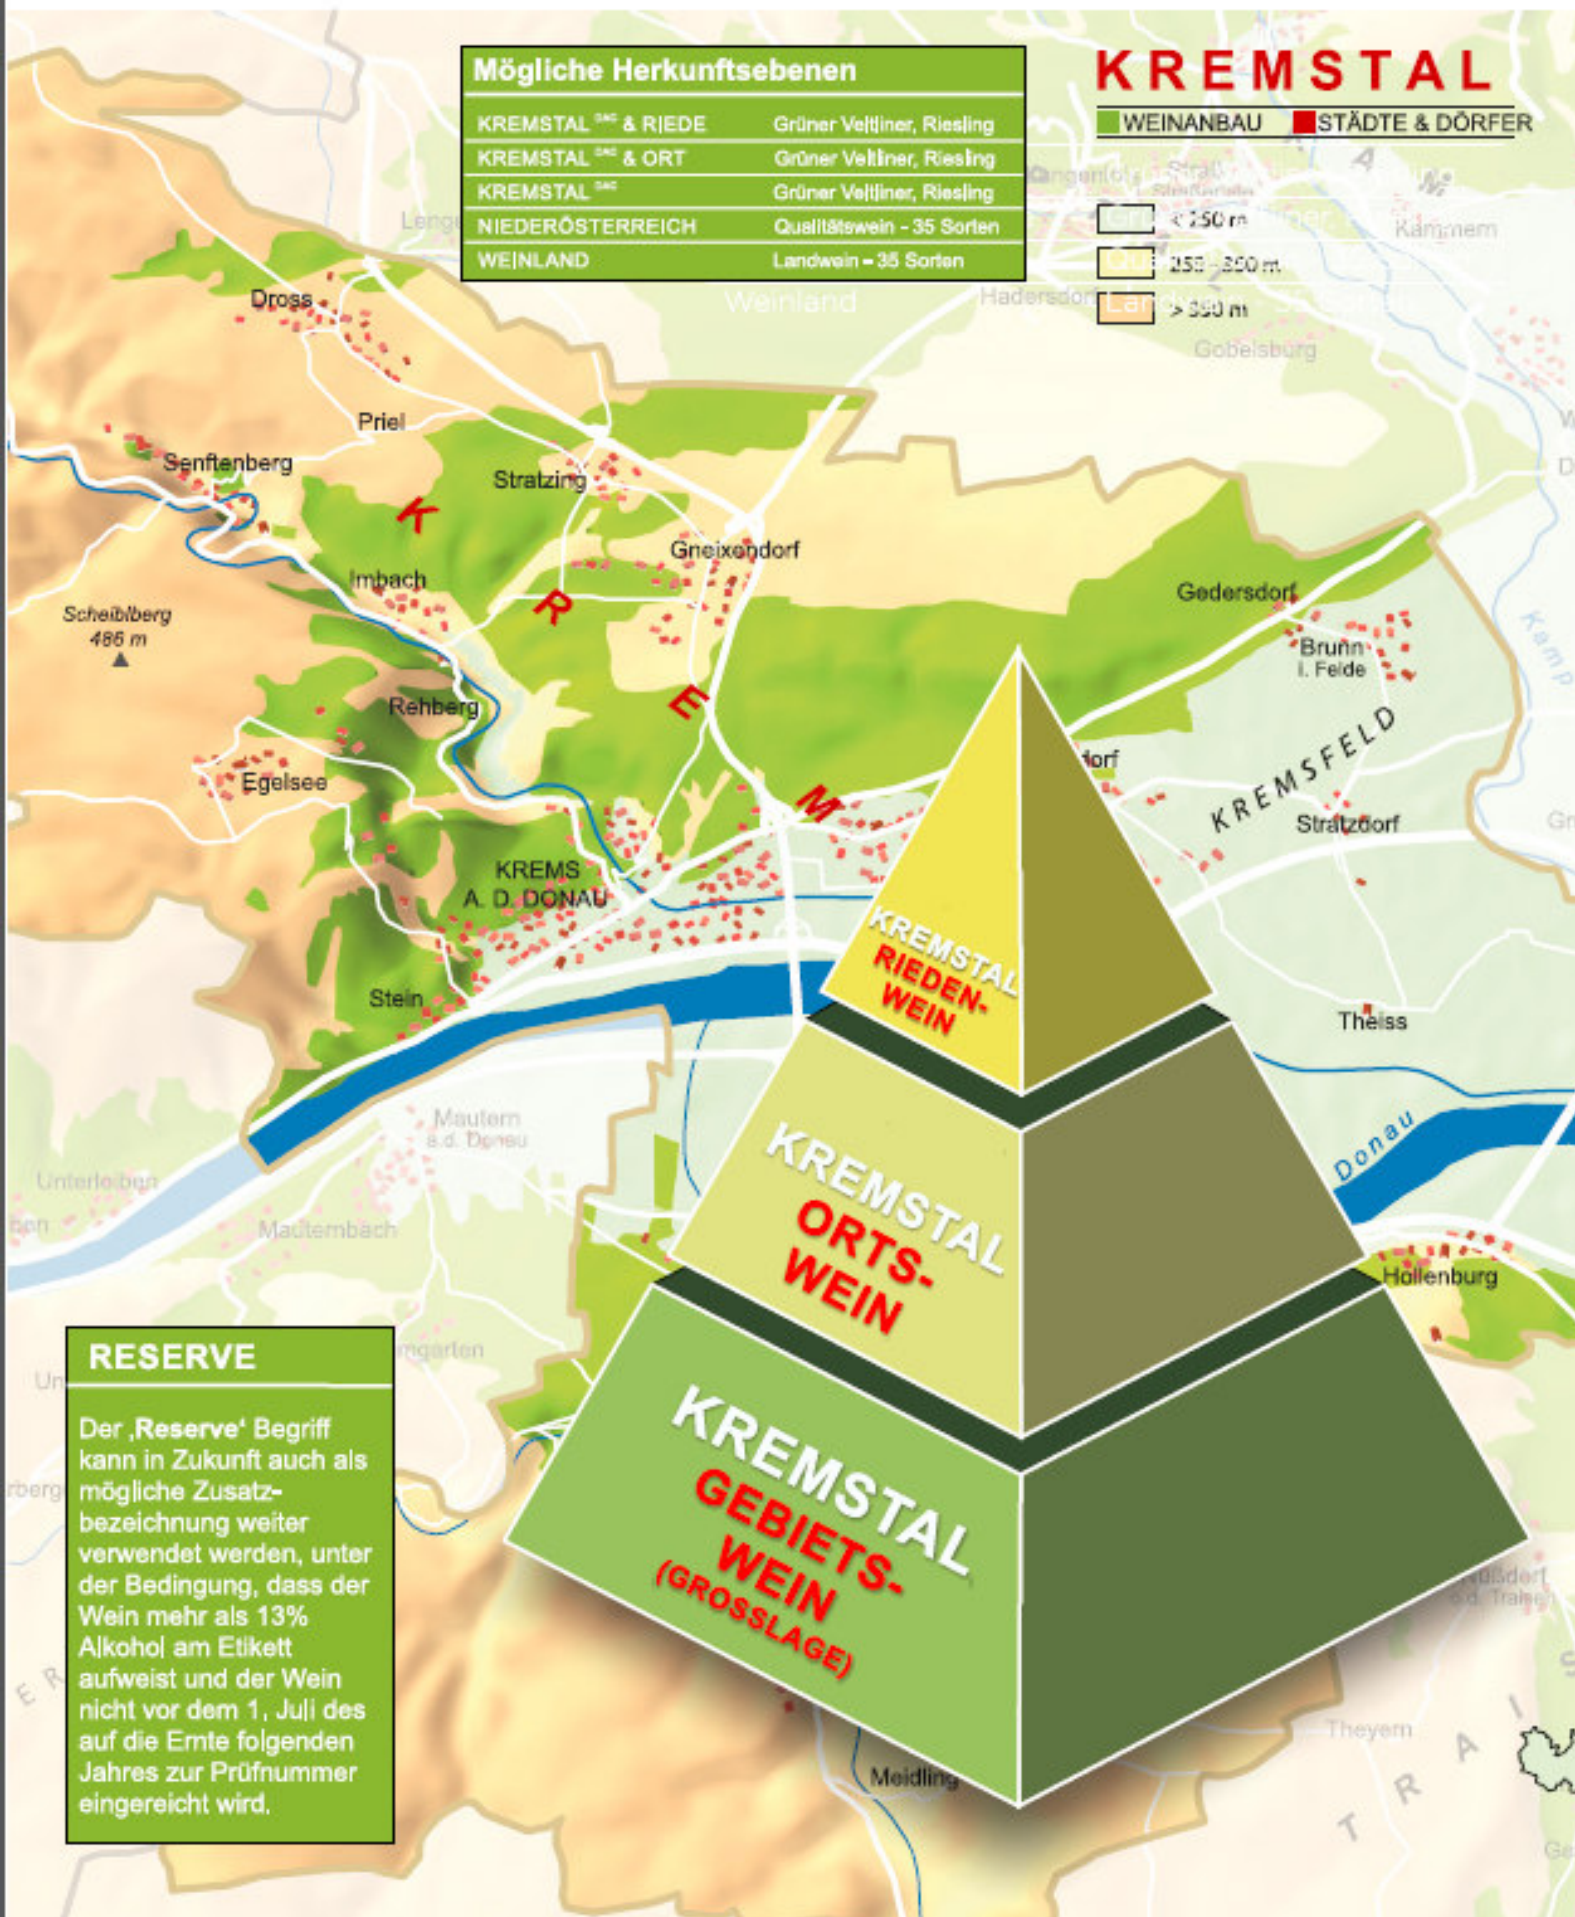

## KREMSTAL STRUKTUR

**WEINGUT  
MUSTERMANN**

**KREMSTAL**  
GRÜNER VELTLINER  
2016

**WEINGUT  
MUSTERMANN**

**KAISERSTIEGE**  
KREMSTAL GRÜNER VELTLINER  
2016

**WEINGUT  
MUSTERMANN**

**STEIN**  
KREMSTAL GRÜNER VELTLINER  
2016

**WEINGUT  
MUSTERMANN**

**RIED WACHTBERG**  
KREMSTAL RIESLING  
2016